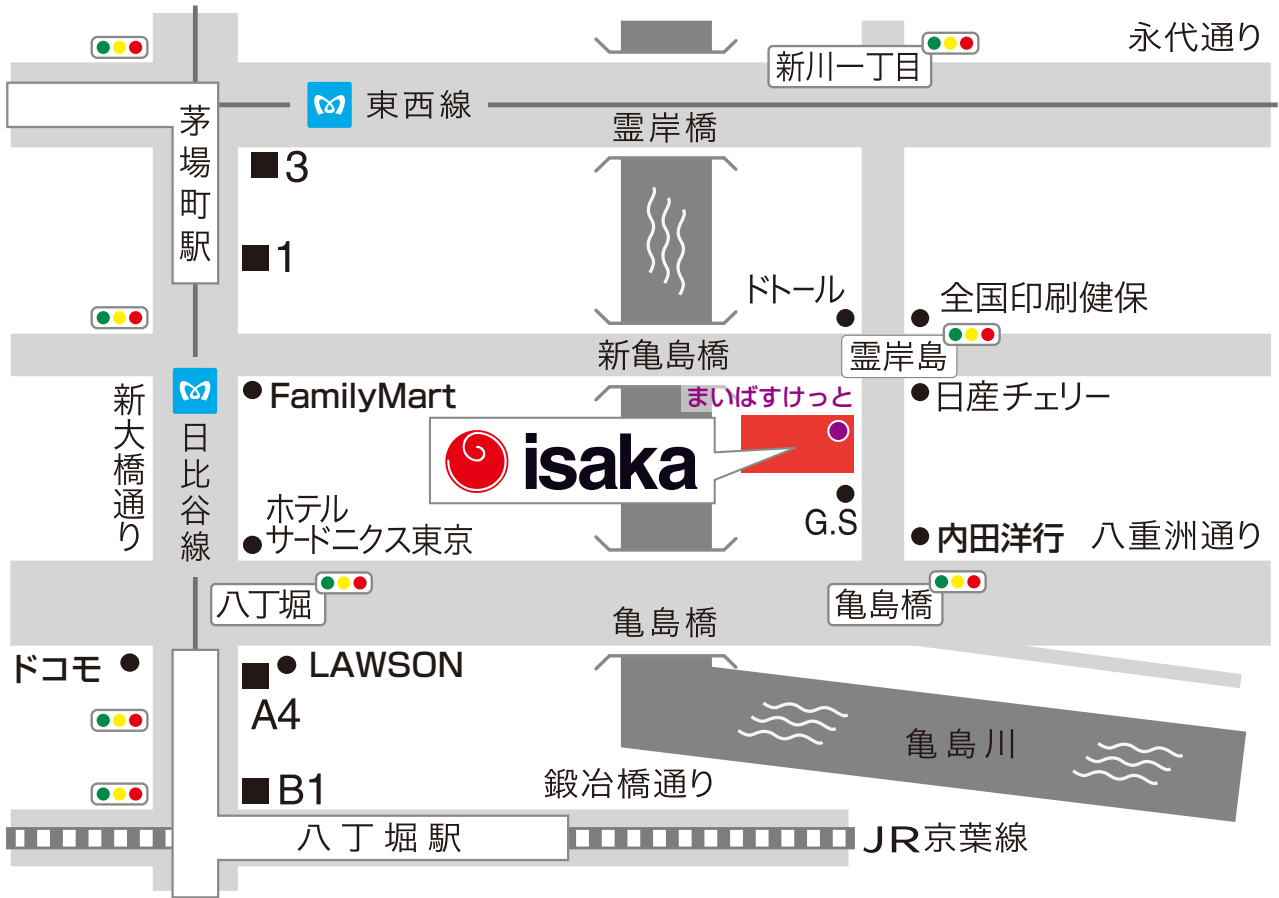

伊坂美術印刷株式会社

[JR 京葉線 / 八丁堀駅] B1出口 …………… 徒歩5分

[東京外口 日比谷線 / 茅場町駅] 1番出口 …… 徒歩3分

[東京外口 日比谷線 / 八丁堀駅] A4出口 …… 徒歩3分

[東京外口 東西線 / 茅場町駅] 3番出口 …… 徒歩5分

本社所在地

〒104-0033 東京都中央区新川2-1-5 THE WALL ISAKA BLDG.

Tel.03-3552-2211 (代表)