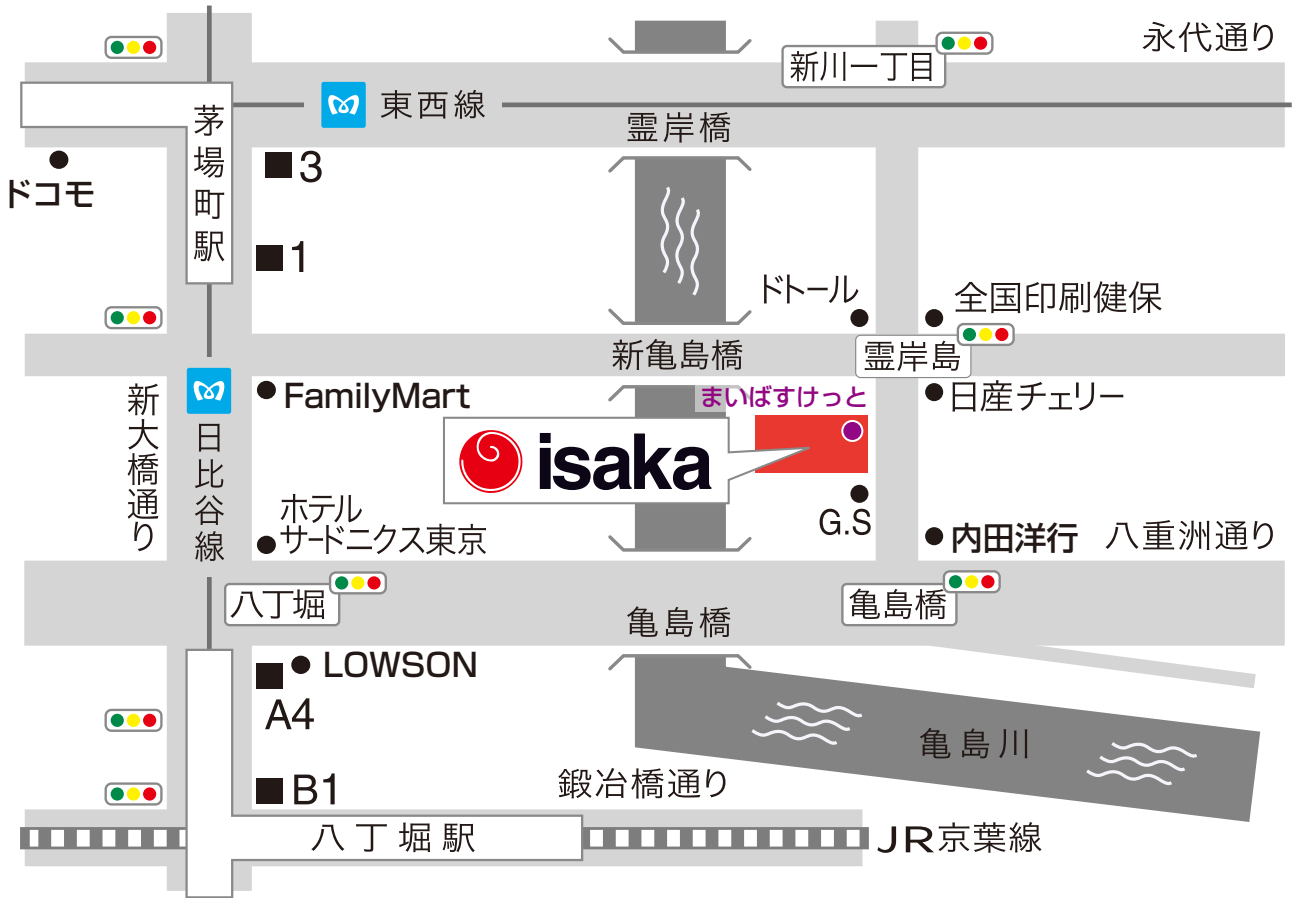

伊坂美術印刷株式会社

[JR 京葉線 / 八丁堀駅] B1出口 …………… 徒歩5分

[東京外口 日比谷線 / 茅場町駅] 1番出口 …… 徒歩3分

[東京外口 日比谷線 / 八丁堀駅] A4出口 …… 徒歩3分

[東京外口 東西線 / 茅場町駅] 3番出口 …… 徒歩5分

本社所在地

〒104-0033 東京都中央区新川2-1-5 THE WALL ISAKA BLDG.

Tel.03-3552-2211 (代表)